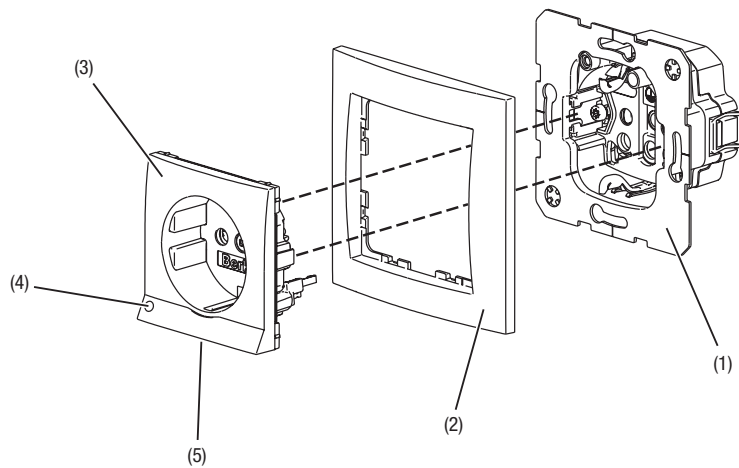

Штепсельные розетки с защитным контактом со светодиодной подсветкой для ориентирования

ПРИМЕНЕНИЕ

Небольшое, но полезное дополнение в розетке расставляет световые акценты именно там, где они необходимы. Уже небольшая подсветка в темных коридорах или у лестниц обеспечивает большую степень безопасности

и ориентирования.

МОНТАЖ

- (1) Корпус розетки
- (2) Рамка
- (3) Центральная панель
- (4) Датчик яркости
- (5) Световое отверстие